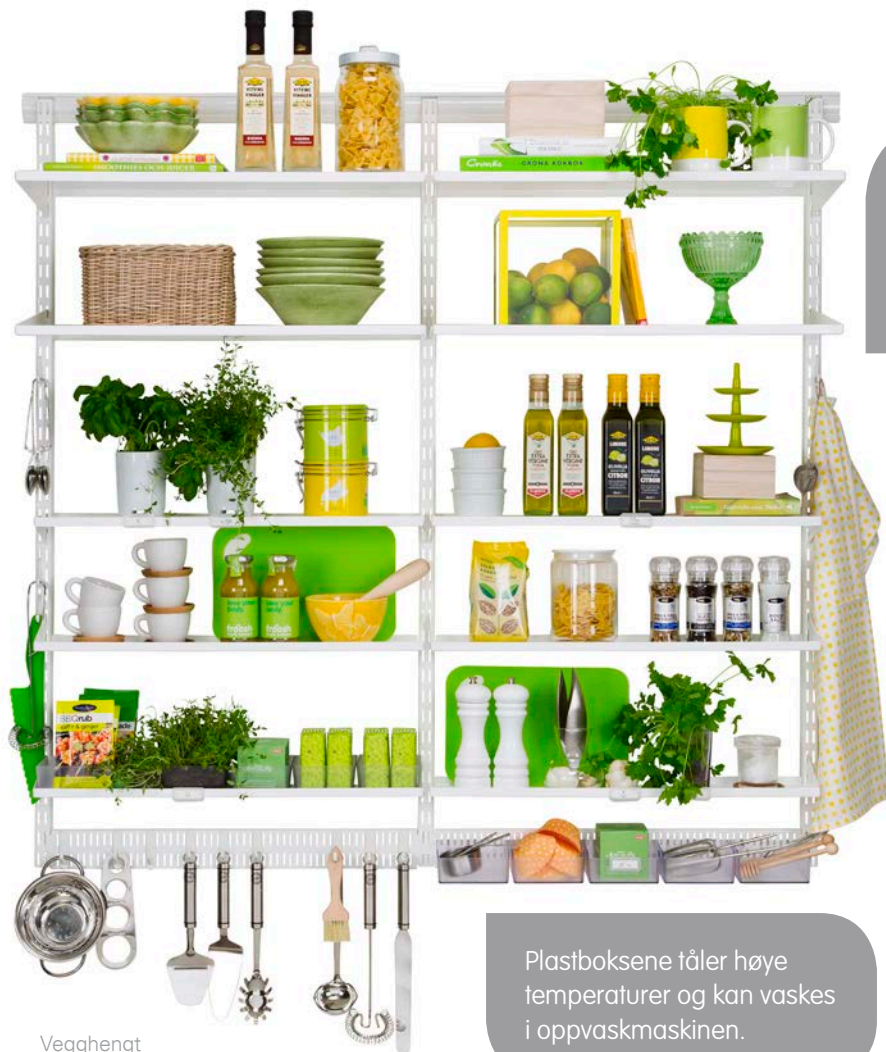

Utility Door and
Wall rack i hvitt.