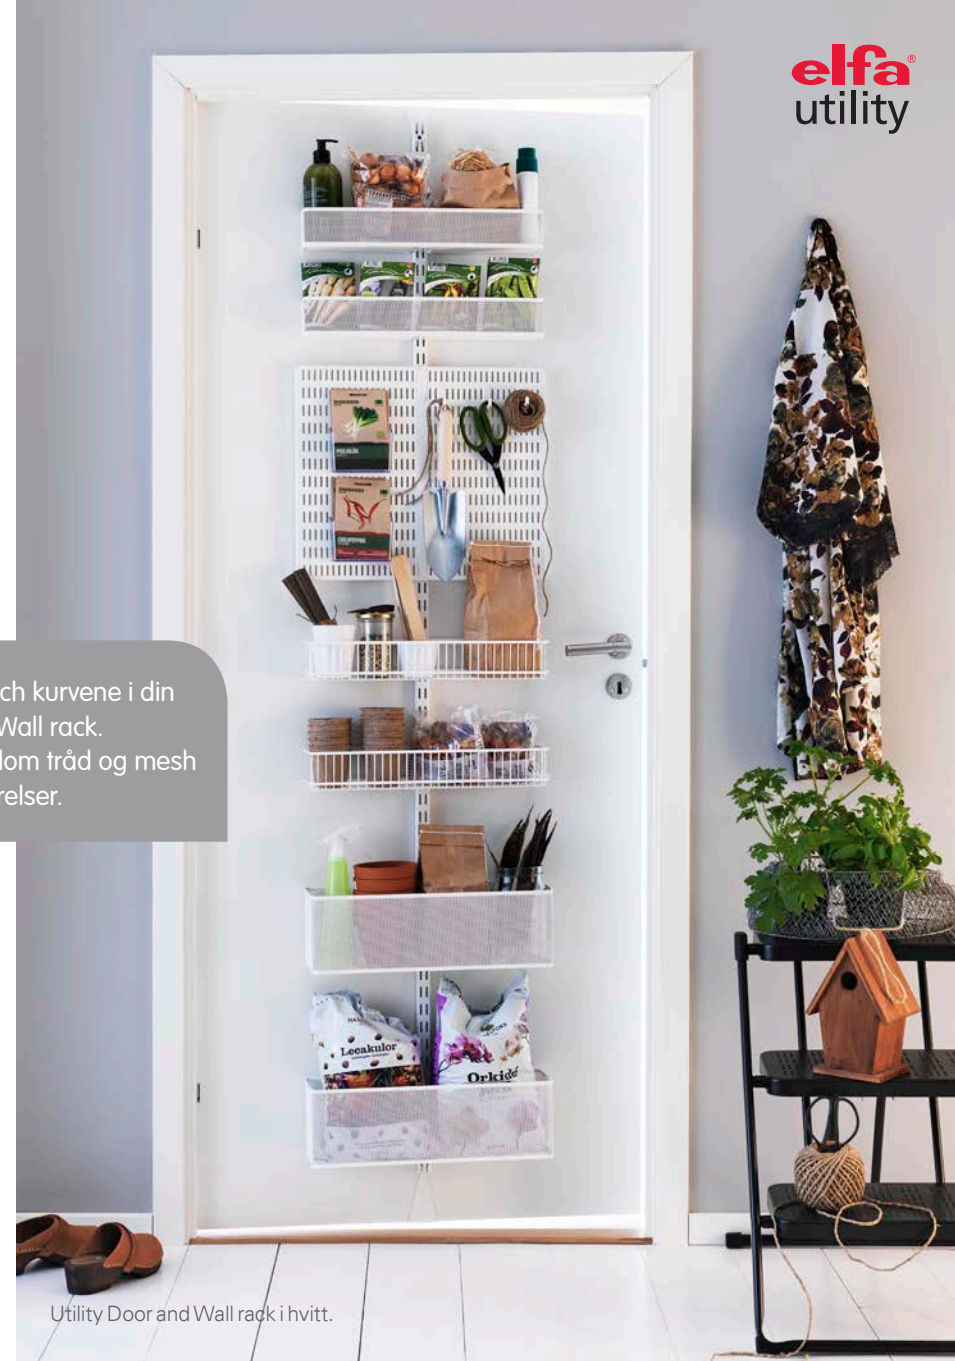

Utility Door and Wall rack i hvitt.